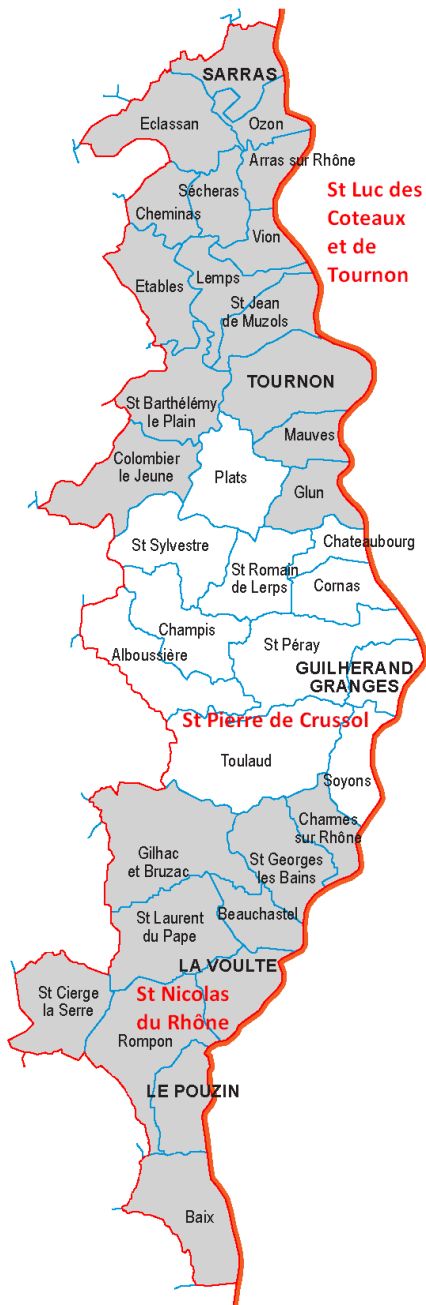

Secteur de la Moyenne Vallée du Rhône